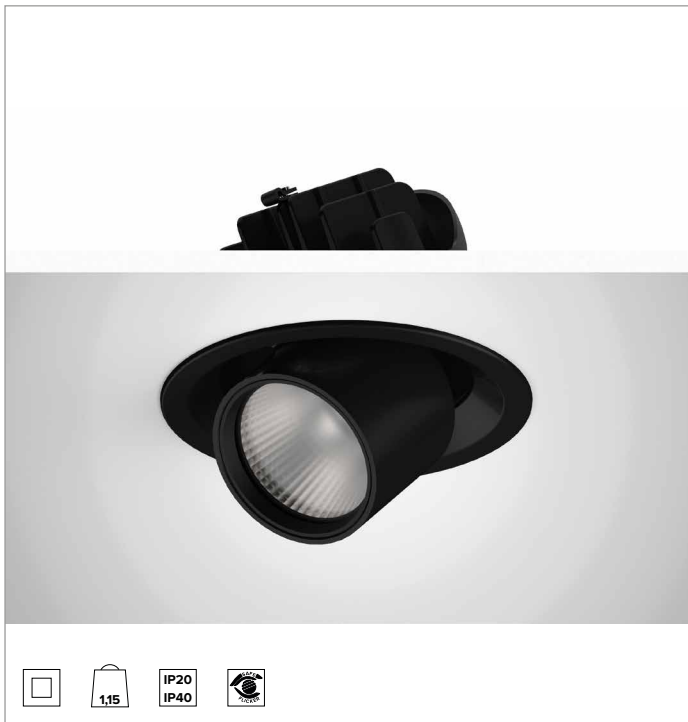

1T9176EL | CTEVO EXTRAÍBLE 162

Proyector extraíble orientable empotrable de LED

	3000K	H(m)	D(m)	Emax(lx)		
	Ra90		48°			
	Fixture Power	41W	1	0.89	6446	
	Source Flux	4853lm	2	1.78	1611	
	Fixture Flux	3805lm	3	2.66	716	
	Efficacy	93lm/W	4	3.55	403	
TS1316	Imax=1365cd/klm	Imax	6623cd	5	4.44	258

CCT nominal: 3000K

Duración útil (L80/B10): >50000h tq +25°C

CARACTERÍSTICAS LUMINOTÉCNICAS

MWFL - óptica de precisión con anillo cut off negro de silicona. Reflector de facetas convexas de aluminio anodizado especular y filtro holográfico difusor. UGR<19 (EN 12464-1).

Cuerpo y disipador de presofusión de aluminio pintado de color negro. Sistema de rotación por fricción en bisagra con posibilidad de orientación del producto en plano vertical de -25°/+75° y de 355° en plano horizontal con sistema de orientación manual. Versión trim con anillo integrado negro.

Color y acabado: Negro profundo

Peso: 1,15Kg

Grado de protección: IP20 para la parte encastrada

Grado de protección: IP40 para la parte vista

CARACTERÍSTICAS ELÉCTRICAS

Driver electrónico ON-OFF integrado.